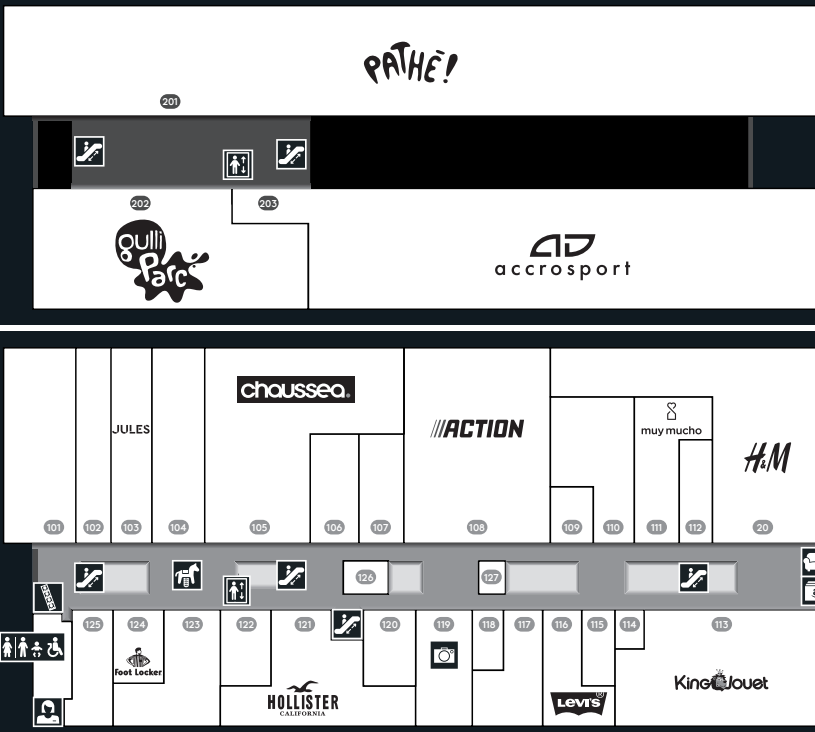

INFOS PRATIQUES

80 BOUTIQUES & RESTAURANTS

LES SERVICES À DISPOSITION

À L'ACCUEIL

DANS LE CENTRE

TRANSPORTS / VOITURE

LE PLAN

2

1

0

LES BOUTIQUES

- MODE**
 - 110 Celio
 - 19 Esprit
 - 27 Etam
 - 124 Foot Locker
 - 101 Grain de Malice
 - 20 H&M
 - 121 Hollister
 - 15 IKKS Men & Women
 - 29 Izac
 - 103 Jules
 - 28 Layup (Pop up)
 - 6 Le Temps des Cerises
 - 116 Levi's
 - 1 Mango
 - 106 Okaidi
 - 31 Promod
 - 123 Reaction
 - 16 Snipes
 - 3 Superdry
- CHAUSSURES**
 - 105 Chaussea
 - 102 Faro
 - 124 Foot Locker
 - 28 Layup (Pop up)
 - 16 Snipes
- BIJOUX & ACCESSOIRES**
 - 39 Adopt't
 - 109 Claire's
 - 120 Histoire d'Or
 - 14 La Boutique du Coiffeur
 - 125 Smile
 - 13 Swarovski
- MAISON**
 - 108 Action
 - 30 Alice Délice
 - 37 Du Bruit dans la Maison
 - 12 La Maison du Savon de Marseille
 - 111 Muy Mucho
 - 23 Rituals
 - 125 Smile
- HYGIÈNE, BEAUTÉ & SANTÉ**
 - 108 Action
 - 39 Adopt't
 - 112 BAB L'Institut
 - 126 Bar à Beauté
 - 45 Carrefour City (73/7)
 - 22 Cher Monsieur
 - 4 Franck Provost
 - 36 Grand Optical
 - 18 Kiko
 - 14 La Boutique du Coiffeur
 - 12 La Maison du Savon de Marseille
 - 38 Marc Le Bihan
 - 23 Rituals
 - 11 Sephora
- CULTURE & MULTIMÉDIA**
 - 108 Action
 - 2 Actimag
 - 107 Album
 - 5 Bouygues Télécom
 - 127 Docteur It
 - 113 King Jouet
 - 119 Studio Photo
- SERVICES**
 - 2 Actimag
 - 127 Docteur It